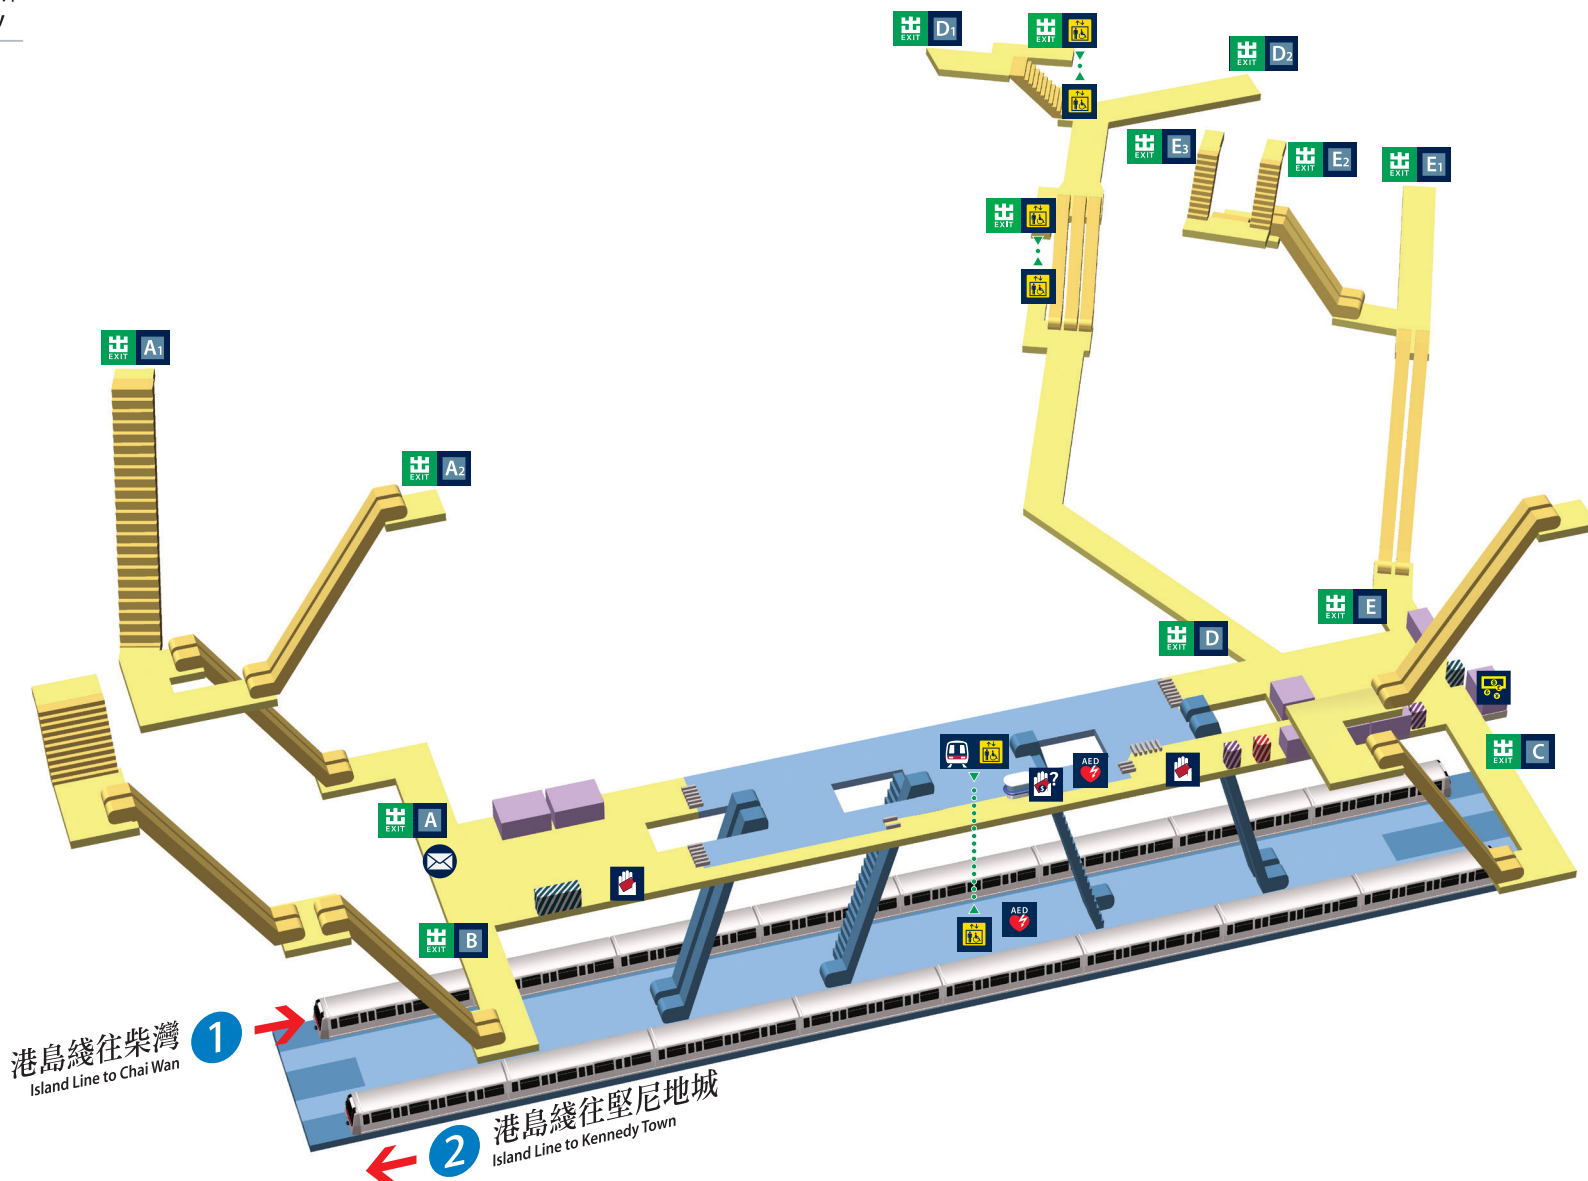

太古站位置圖 Tai Koo Station layout

《香港鐵路附例》適用的鐵路處所
Railway premises where MTR By-laws apply

已付車費區域
Paid area

閘外區域
Unpaid area

商店
Shop

圖例
Legend

-  客務中心
Customer Service Centre
-  車票
Tickets
-  升降機
Lift
-  自動體外心臟除顫器
Automated external defibrillator
-  郵箱
Post box
-  中國銀行自動櫃員機
Bank of China ATM
-  恒生銀行自動櫃員機
Hang Seng Bank ATM
-  自動售賣機
Vending machine

港島綫往柴灣
Island Line to Chai Wan

1

港島綫往堅尼地城
Island Line to Kennedy Town

2